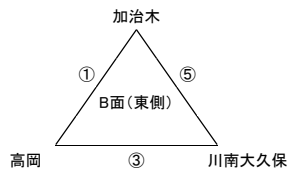

※1日3試合のため15-5-15で実施
3位パート