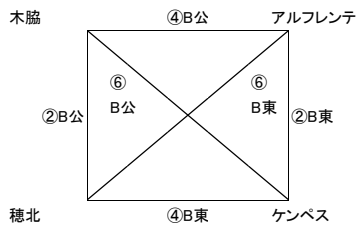

A面(東側)	プレジール	高鍋	セントラル	勝点	得失点	順位
プレジール		-	-			
高鍋	-		-			
セントラル	-	-				

2位パート

2位パート	インセブル	小林	通山	妻南	勝点	得失点	順位
インセブル		-	-	-			
小林	-		-	-			
通山	-	-		-			
妻南	-	-	-				

※1日3試合のため15-5-15で実施
3位パート

※FC,SC等の呼称は記載スペースの都合上省略しましたので、ご了承ください。

最終順位決定

⑦ B面(公園側)3位	B面(東側)3位
⑦ B面(公園側)2位	B面(東側)2位
⑧ B面(公園側)1位	B面(東側)1位

3位パート

1位	
2位	
3位	
4位	
5位	
6位	

B面(公園側)	アルコン北翔	おすず	富田	勝点	得失点	順位
アルコン北翔		-	-			
おすず	-		-			
富田	-	-				

B面(東側)	加治木	高岡	川南大久保	勝点	得失点	順位
加治木		-	-			
高岡	-		-			
川南大久保	-	-				

4位パート

4位パート	木脇	穂北	ケンベス	アルフレンテ	勝点	得失点	順位
木脇		-	-	-			
穂北	-		-	-			
ケンベス	-	-		-			
アルフレンテ	-	-	-				

試合開始時間	① 9:00~	休憩 12:10~
	② 9:40~	⑥ 13:00~
	③ 10:20~	⑦ 13:40~
	④ 11:00~	⑧ 14:20~
	⑤ 11:40~	終了次第閉会式

※1日3試合のため15-5-15で実施
5位パート