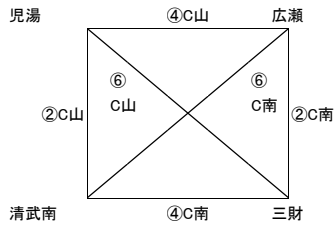

C面(山側)	田野	妻北	潮見	勝点	得失点	順位
田野		-	-			
妻北	-		-			
潮見	-	-				

※FC,SC等の呼称は記載スペースの都合上省略しましたので、ご了承ください。

最終順位決定

⑦ C面(山側)3位	-	C面(南側)3位
⑦ C面(山側)2位	-	C面(南側)2位
⑧ C面(山側)1位	-	C面(南側)1位

5位パート

1位	
2位	
3位	
4位	
5位	
6位	

C面(南側)	塩見	細野	大宮	勝点	得失点	順位
塩見		-	-			
細野	-		-			
大宮	-	-				

6位パート