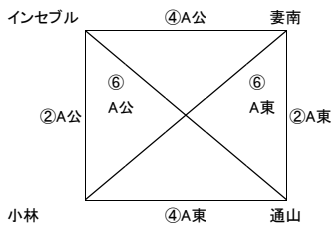

※1日3試合のため15-5-15で実施

1位パート

※FC,SC等の呼称は記載スペースの都合上省略しましたので、ご了承ください。

最終順位決定

⑦ A面(公園側)3位	A面(東側)3位	優勝	
—	—	2位	
⑦ A面(公園側)2位	A面(東側)2位	3位	
—	—	4位	
⑧ A面(公園側)1位	A面(東側)1位	5位	
—	—	6位	

A面(公園側)	都農	サンチャイルド	舞鶴	勝点	得失点	順位
都農		-	-			
サンチャイルド	-		-			
舞鶴	-	-				

A面(東側)	プレジール	高鍋	セントラル	勝点	得失点	順位
プレジール		-	-			
高鍋	-		-			
セントラル	-	-				

2位パート

2位パート	インセブル	小林	通山	妻南	勝点	得失点	順位
インセブル		-	-	-			
小林	-		-	-			
通山	-	-		-			
妻南	-	-	-				

※1日3試合のため15-5-15で実施
3位パート

※FC,SC等の呼称は記載スペースの都合上省略しましたので、ご了承ください。

最終順位決定

⑦ B面(公園側)3位	B面(東側)3位
⑦ B面(公園側)2位	B面(東側)2位
⑧ B面(公園側)1位	B面(東側)1位

3位パート

1位	
2位	
3位	
4位	
5位	
6位	

B面(公園側)	アルコン北翔	おすず	富田	勝点	得失点	順位
アルコン北翔		-	-			
おすず	-		-			
富田	-	-				

B面(東側)	加治木	高岡	川南大久保	勝点	得失点	順位
加治木		-	-			
高岡	-		-			
川南大久保	-	-				