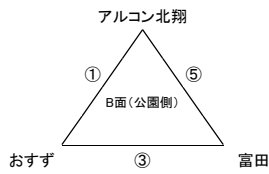

※1日3試合のため15-5-15で実施

1位パート

※FC,SC等の呼称は記載スペースの都合上省略しましたので、ご了承ください。

最終順位決定

⑦ A面(公園側)3位	A面(東側)3位	優勝	
—	—	2位	
⑦ A面(公園側)2位	A面(東側)2位	3位	
—	—	4位	
⑧ A面(公園側)1位	A面(東側)1位	5位	
—	—	6位	

A面(公園側)	都農	サンチャイルド	舞鶴	勝点	得失点	順位
都農		-	-			
サンチャイルド	-		-			
舞鶴	-	-				

A面(東側)	プレジール	高鍋	セントラル	勝点	得失点	順位
プレジール		-	-			
高鍋	-		-			
セントラル	-	-				

2位パート

2位パート	インセブル	小林	通山	妻南	勝点	得失点	順位
インセブル		-	-	-			
小林	-		-	-			
通山	-	-		-			
妻南	-	-	-				

※1日3試合のため15-5-15で実施
3位パート

※FC,SC等の呼称は記載スペースの都合上省略しましたので、ご了承ください。