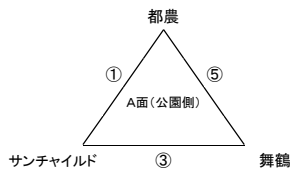

※1日3試合のため15-5-15で実施

1位パート

※FC,SC等の呼称は記載スペースの都合上省略しましたので、ご了承ください。

最終順位決定

⑦ A面(公園側)3位	A面(東側)3位	優勝	
—	—	2位	
⑦ A面(公園側)2位	A面(東側)2位	3位	
—	—	4位	
⑧ A面(公園側)1位	A面(東側)1位	5位	
—	—	6位	

A面(公園側)	都農	サンチャイルド	舞鶴	勝点	得失点	順位
都農		-	-			
サンチャイルド	-		-			
舞鶴	-	-				

A面(東側)	プレジール	高鍋	セントラル	勝点	得失点	順位
プレジール		-	-			
高鍋	-		-			
セントラル	-	-				

2位パート

2位パート	インセブル	小林	通山	妻南	勝点	得失点	順位
インセブル		-	-	-			
小林	-		-	-			
通山	-	-		-			
妻南	-	-	-				

※1日3試合のため15-5-15で実施
3位パート

※FC,SC等の呼称は記載スペースの都合上省略しましたので、ご了承ください。