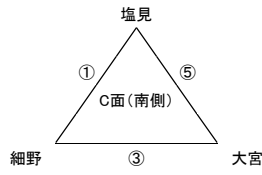

A面(東側)	プレジール	高鍋	セントラル	勝点	得失点	順位
プレジール		-	-			
高鍋	-		-			
セントラル	-	-				

2位パート

2位パート	インセブル	小林	通山	妻南	勝点	得失点	順位
インセブル		-	-	-			
小林	-		-	-			
通山	-	-		-			
妻南	-	-	-				

※1日3試合のため15-5-15で実施
3位パート

※FC,SC等の呼称は記載スペースの都合上省略しましたので、ご了承ください。

最終順位決定

⑦ B面(公園側)3位	B面(東側)3位
⑦ B面(公園側)2位	B面(東側)2位
⑧ B面(公園側)1位	B面(東側)1位

3位パート

1位	
2位	
3位	
4位	
5位	
6位	

B面(公園側)	アルコン北翔	おすず	富田	勝点	得失点	順位
アルコン北翔		-	-			
おすず	-		-			
富田	-	-				

B面(東側)	加治木	高岡	川南大久保	勝点	得失点	順位
加治木		-	-			
高岡	-		-			
川南大久保	-	-				

4位パート

4位パート	木脇	穂北	ケンベス	アルフレンテ	勝点	得失点	順位
木脇		-	-	-			
穂北	-		-	-			
ケンベス	-	-		-			
アルフレンテ	-	-	-				

試合開始時間	① 9:00~	休憩 12:10~
	② 9:40~	⑥ 13:00~
	③ 10:20~	⑦ 13:40~
	④ 11:00~	⑧ 14:20~
	⑤ 11:40~	終了次第閉会式

※1日3試合のため15-5-15で実施
5位パート