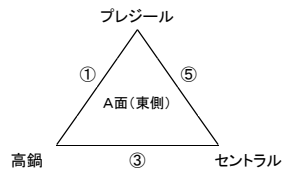

※1日3試合のため15-5-15で実施

1位パート

※FC,SC等の呼称は記載スペースの都合上省略しましたので、ご了承ください。

最終順位決定

⑦ A面(公園側)3位	A面(東側)3位	優勝	
—	—	2位	
⑦ A面(公園側)2位	A面(東側)2位	3位	
—	—	4位	
⑧ A面(公園側)1位	A面(東側)1位	5位	
—	—	6位	

A面(公園側)	都農	サンチャイルド	舞鶴	勝点	得失点	順位
都農		-	-			
サンチャイルド	-		-			
舞鶴	-	-				

A面(東側)	プレジール	高鍋	セントラル	勝点	得失点	順位
プレジール		-	-			
高鍋	-		-			
セントラル	-	-				

2位パート

2位パート	インセブル	小林	通山	妻南	勝点	得失点	順位
インセブル		-	-	-			
小林	-		-	-			
通山	-	-		-			
妻南	-	-	-				

※1日3試合のため15-5-15で実施
3位パート

※FC,SC等の呼称は記載スペースの都合上省略しましたので、ご了承ください。